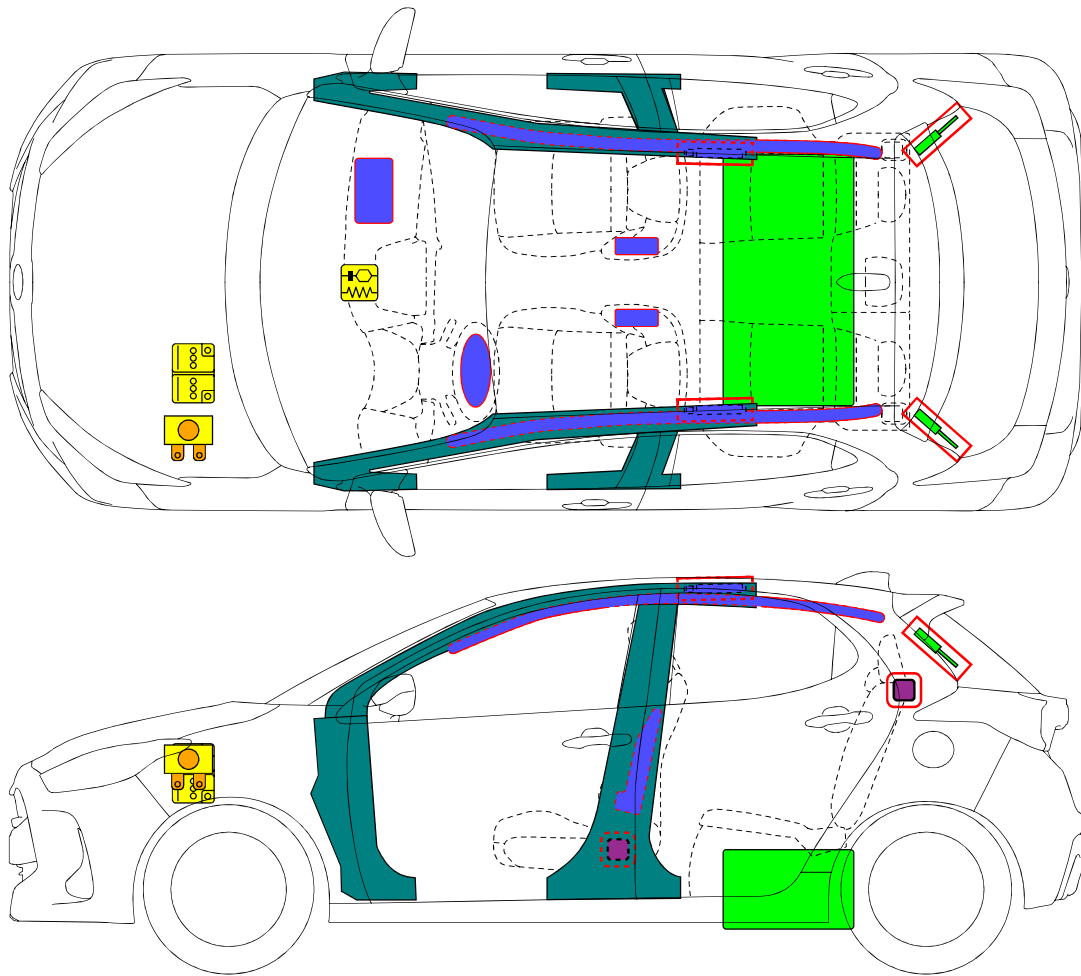

Yaris

XPA1F

ab 07.2020

	Zündschalter		Sicherungskasten		12V Batterie
	Airbag		Gasgenerator		Kraftstofftank
	Gasdruckdämpfer		Gurtstraffer		Karosserieverstärkung
	Steuergerät				

Fahrzeug ausser Betrieb setzen

*2: IGP-MAIN FUSE (25 A CLEAR)

Zugang 12V Batterie

Hinweise zum Transport