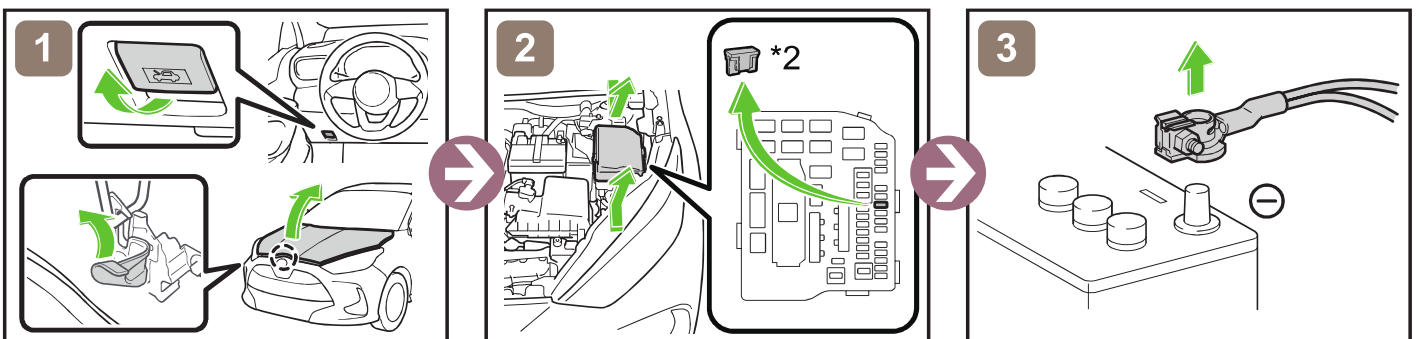

Yaris

XPA1F

ab 07.2020

	Zündschalter		Sicherungskasten		12V Batterie
	Airbag		Gasgenerator		Kraftstofftank
	Gasdruckdämpfer		Gurtstraffer		Karosserieverstärkung
	Steuergerät				

Fahrzeug ausser Betrieb setzen

*2: IGP-MAIN FUSE (25 A CLEAR)

Zugang 12V Batterie

Hinweise zum Transport