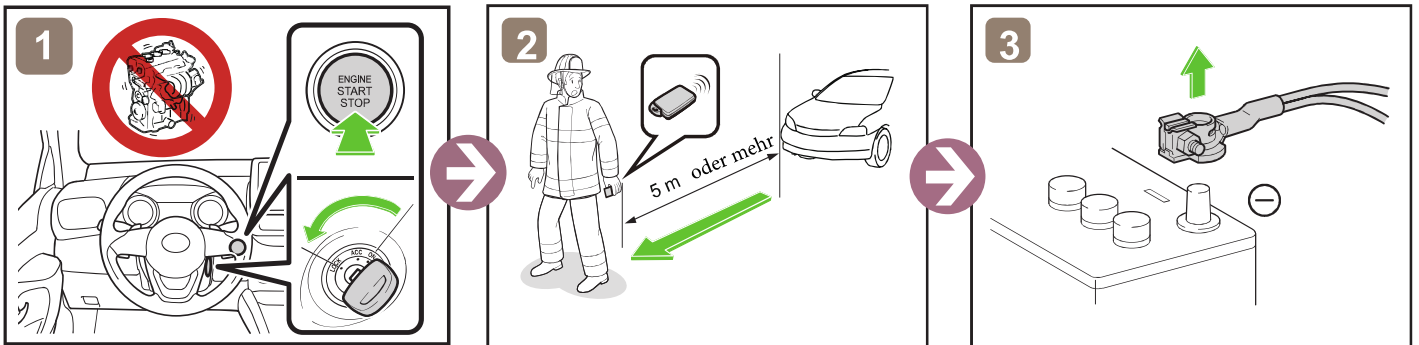

Yaris

XPA1F

ab 07.2020

	Zündschalter		Sicherungskasten		12V Batterie
	Airbag		Gasgenerator		Kraftstofftank
	Gasdruckdämpfer		Gurtstraffer		Karosserieverstärkung
	Steuergerät				

Fahrzeug ausser Betrieb setzen

*2: IGP-MAIN FUSE (25 A CLEAR)

Zugang 12V Batterie

Hinweise zum Transport