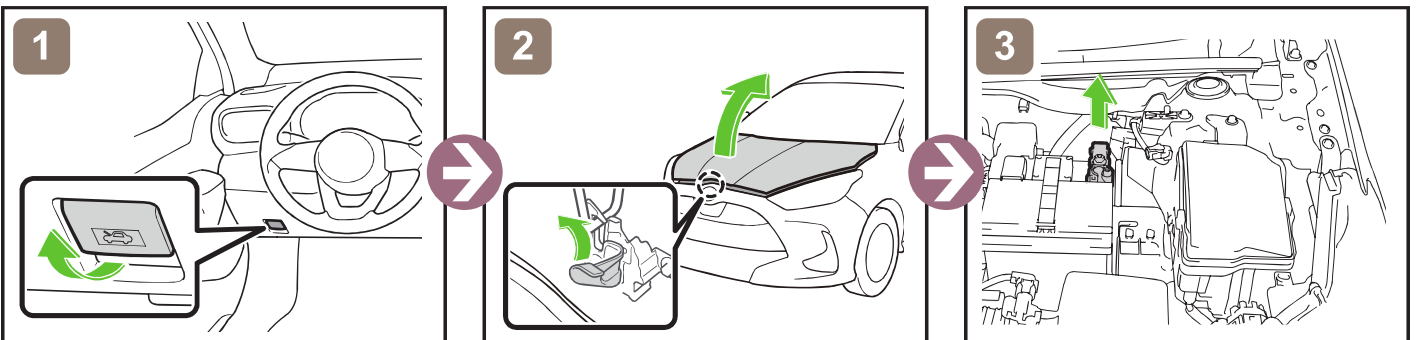

*2: IGP-MAIN FUSE (25 A CLEAR)

Zugang 12V Batterie

Hinweise zum Transport