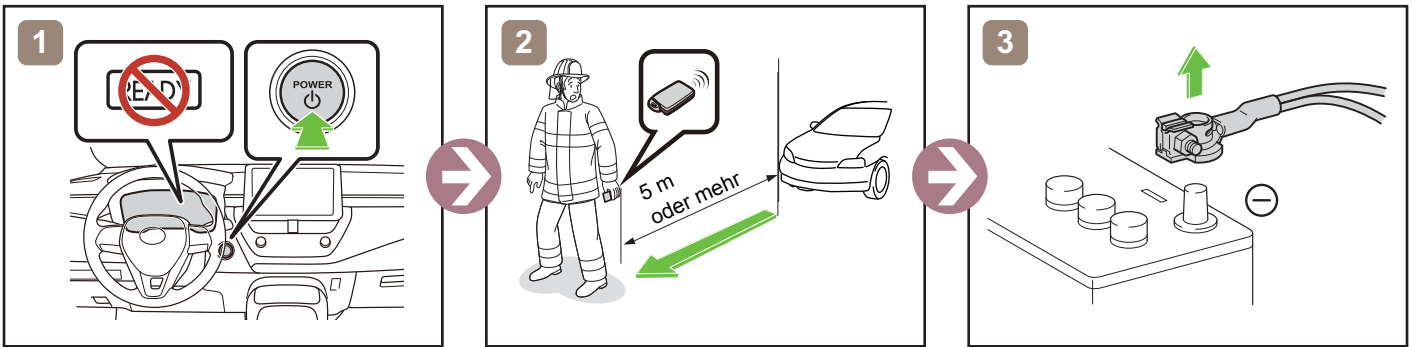

COROLLA HYBRID

Fließheck
ZE1HE (EU,M)
ab 01.2019

TOYOTA

	Zündschalter		Sicherungskasten		12V Batterie
	Airbag		Gasgenerator		Hochvolt-Batterie
	Hochvolt-Bauteile		Kraftstofftank		Gasdruckdämpfer
	Gurtstraffer		Karosserieverstärkung		Steuergerät

Fahrzeug ausser Betrieb setzen

oder

Zugang 12V-Batterie

Hinweise zum Transport