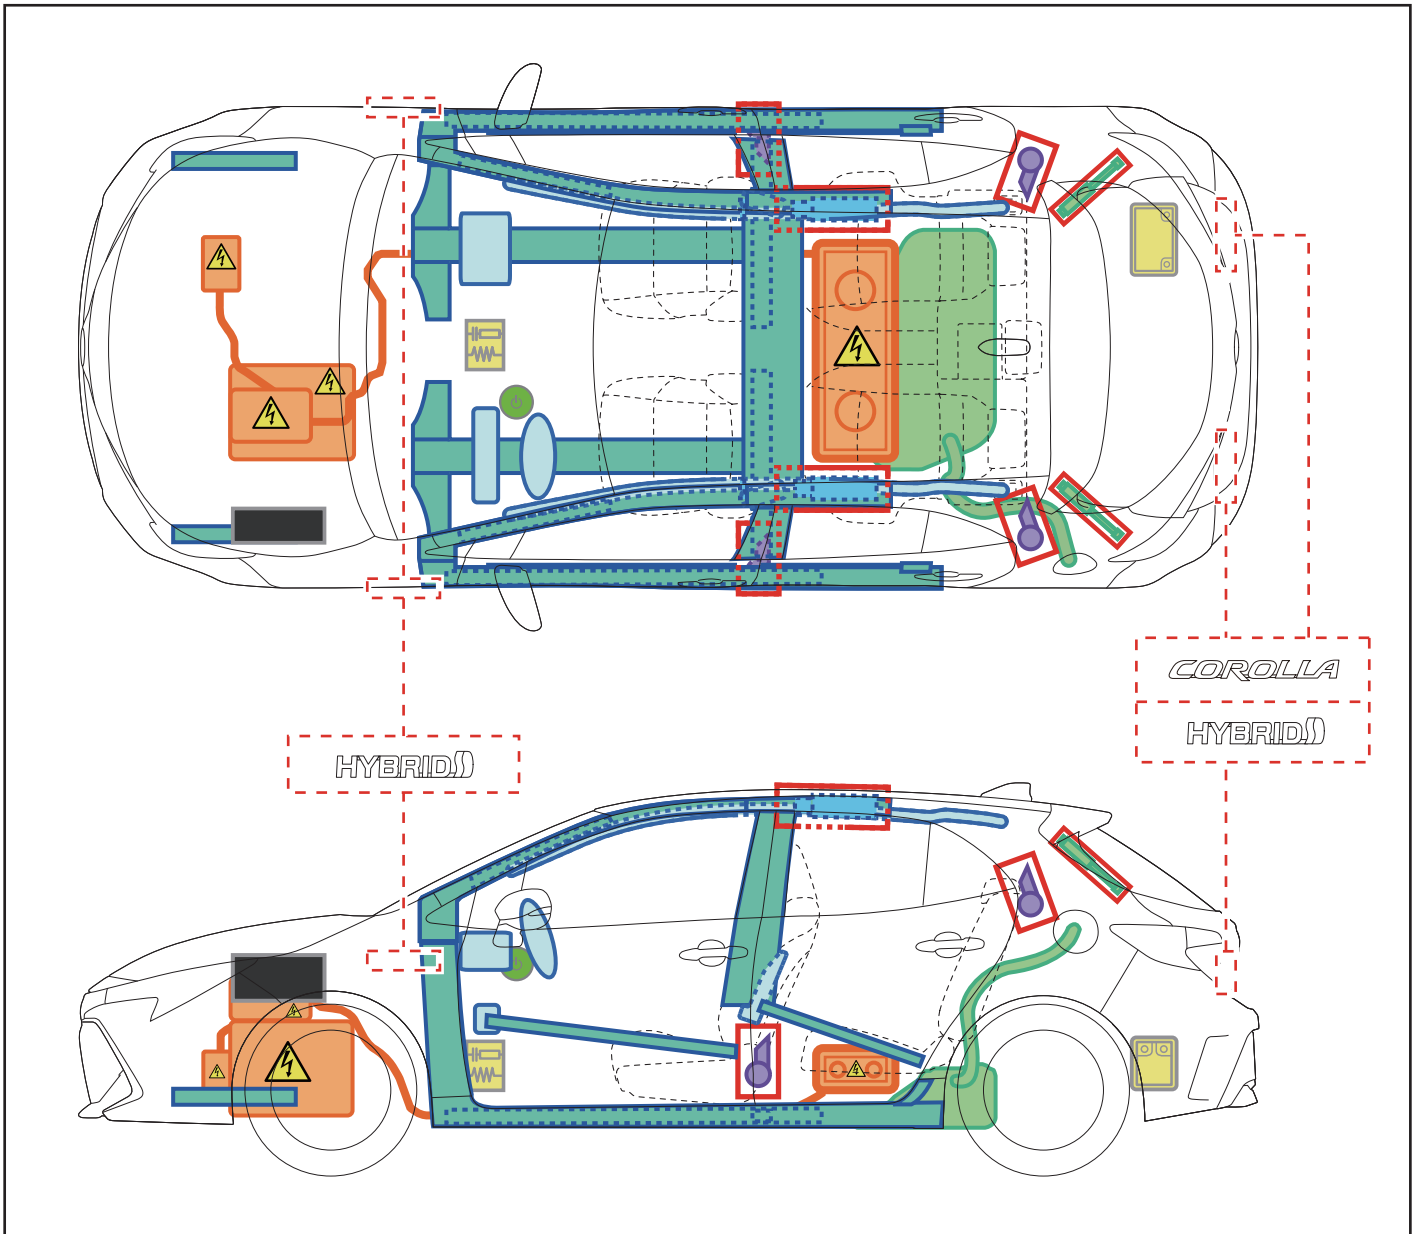

COROLLA HYBRID

Fließheck
ZE1HE (EU,M)
ab 01.2019

TOYOTA

	Zündschalter		Sicherungskasten		12V Batterie
	Airbag		Gasgenerator		Hochvolt-Batterie
	Hochvolt-Bauteile		Kraftstofftank		Gasdruckdämpfer
	Gurtstraffer		Karosserieverstärkung		Steuergerät

Fahrzeug ausser Betrieb setzen

oder

Zugang 12V-Batterie

Hinweise zum Transport