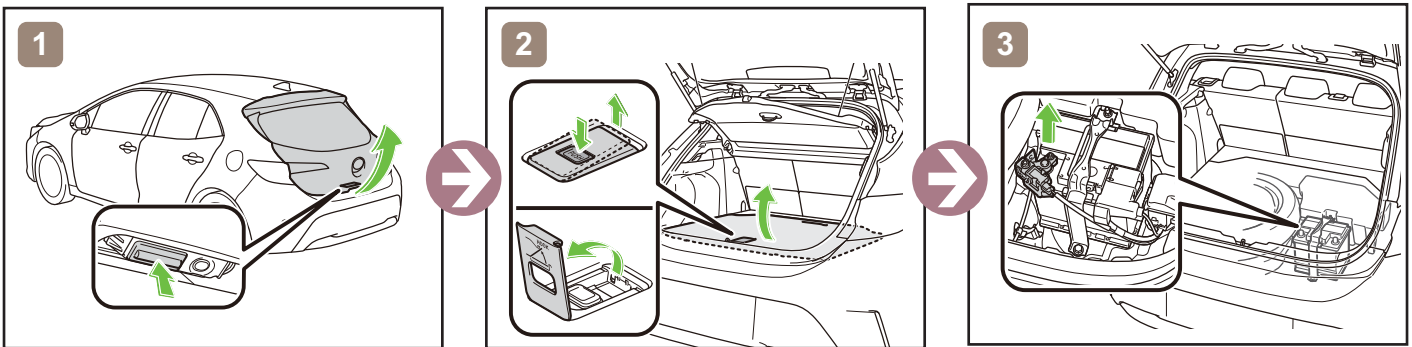

Zugang 12V-Batterie