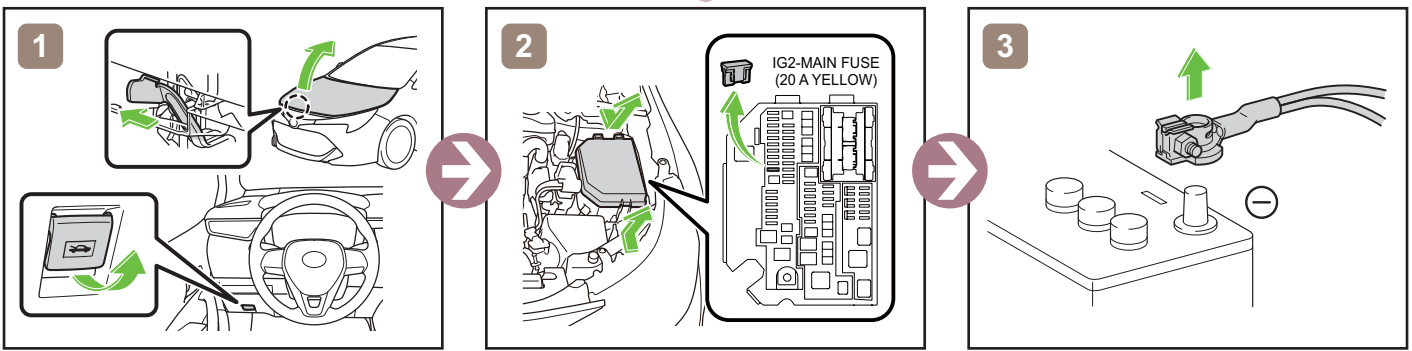

COROLLA HYBRID

Fließheck
ZE1HE (EU,M)
ab 01.2019

TOYOTA

	Zündschalter		Sicherungskasten		12V Batterie
	Airbag		Gasgenerator		Hochvolt-Batterie
	Hochvolt-Bauteile		Kraftstofftank		Gasdruckdämpfer
	Gurtstraffer		Karosserieverstärkung		Steuergerät

Fahrzeug ausser Betrieb setzen

oder

Zugang 12V-Batterie

Hinweise zum Transport