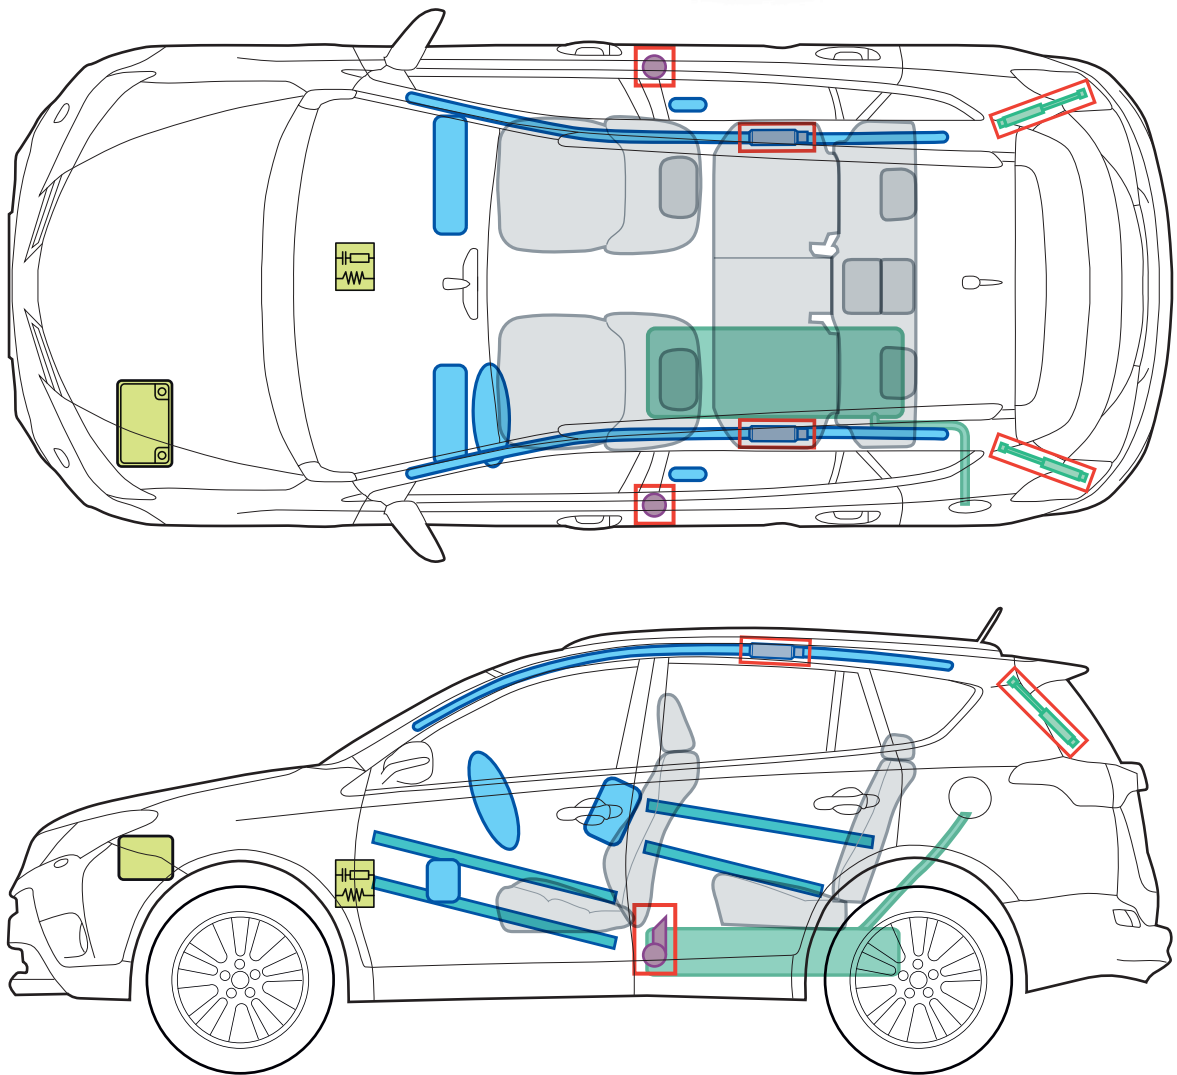

Toyota RAV4 (XA3(a) 5-Türer, ab 2012)

Legende

	Airbag		Karosserie- verstärkung		Steuergerät
	Gas- generator		Gasdruck- dämpfer		12 Volt- Batterie
	Gurtstraffer		Kraftstoff- tank		

A

Toyota RAV4 (XA(a) 5-Türer)