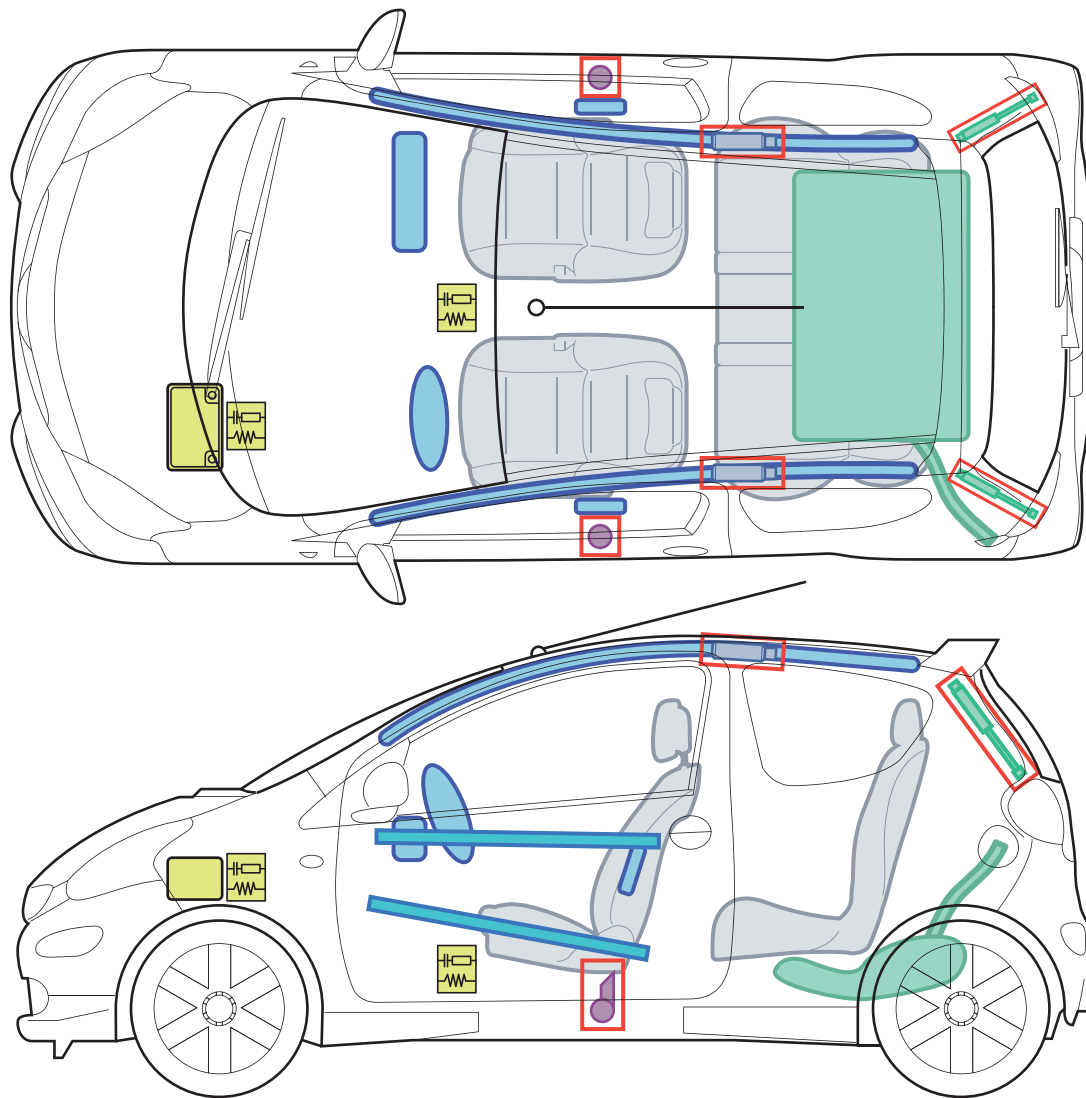

Toyota Aygo

(AB1 3-Türer, ab 01/2005)

Legende

	Airbag		Karosserie- verstärkung		Steuergerät
	Gas- generator		Gasdruck- dämpfer		12 Volt- Batterie
	Gurtstraffer		Kraftstoff- tank		

A

Toyota Aygo (AB1 3-Türer)