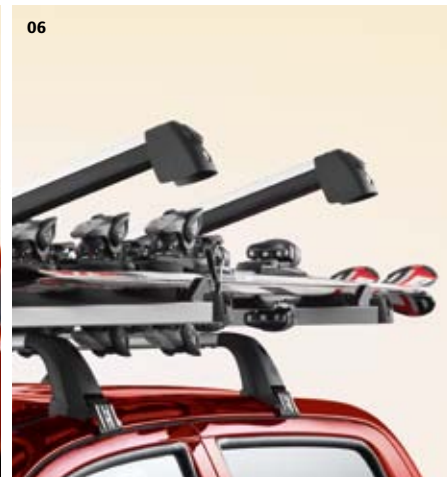

Reisefertig.

Transportmöglichkeiten – so vielseitig wie Ihre Interessen.

01

02

04

06

03

05

07