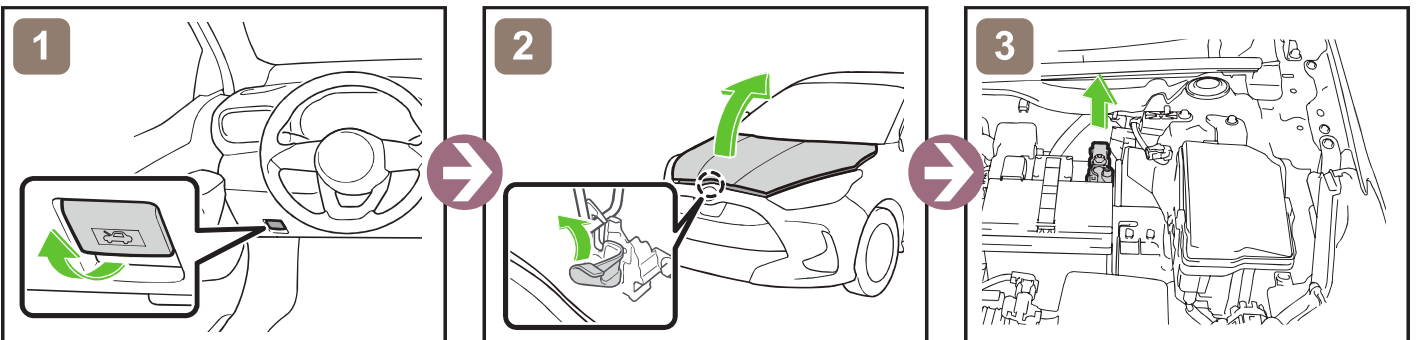

GR Yaris

XPA1G

ab 09.2020

	Zündschalter		Sicherungskasten		12V Batterie
	Airbag		Gasgenerator		Kraftstofftank
	Gasdruckdämpfer		Gurtstraffer		Karosserieverstärkung
	Steuergerät				

Fahrzeug ausser Betrieb setzen

*2: IGP-MAIN FUSE (25 A CLEAR)

Zugang 12V Batterie

Hinweise zum Transport