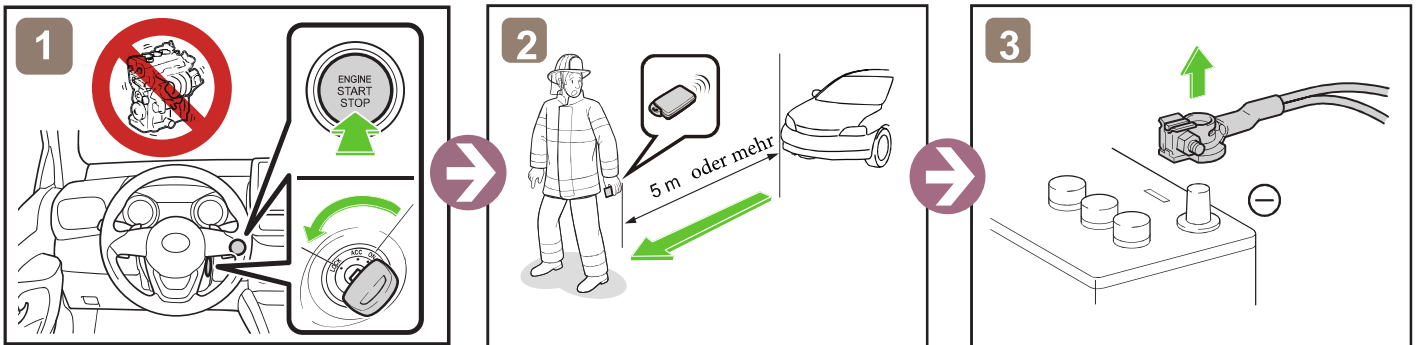

GR Yaris

XPA1G

ab 09.2020

	Zündschalter		Sicherungskasten		12V Batterie
	Airbag		Gasgenerator		Kraftstofftank
	Gasdruckdämpfer		Gurtstraffer		Karosserieverstärkung
	Steuergerät				

Fahrzeug ausser Betrieb setzen

*2: IGP-MAIN FUSE (25 A CLEAR)

Zugang 12V Batterie

Hinweise zum Transport