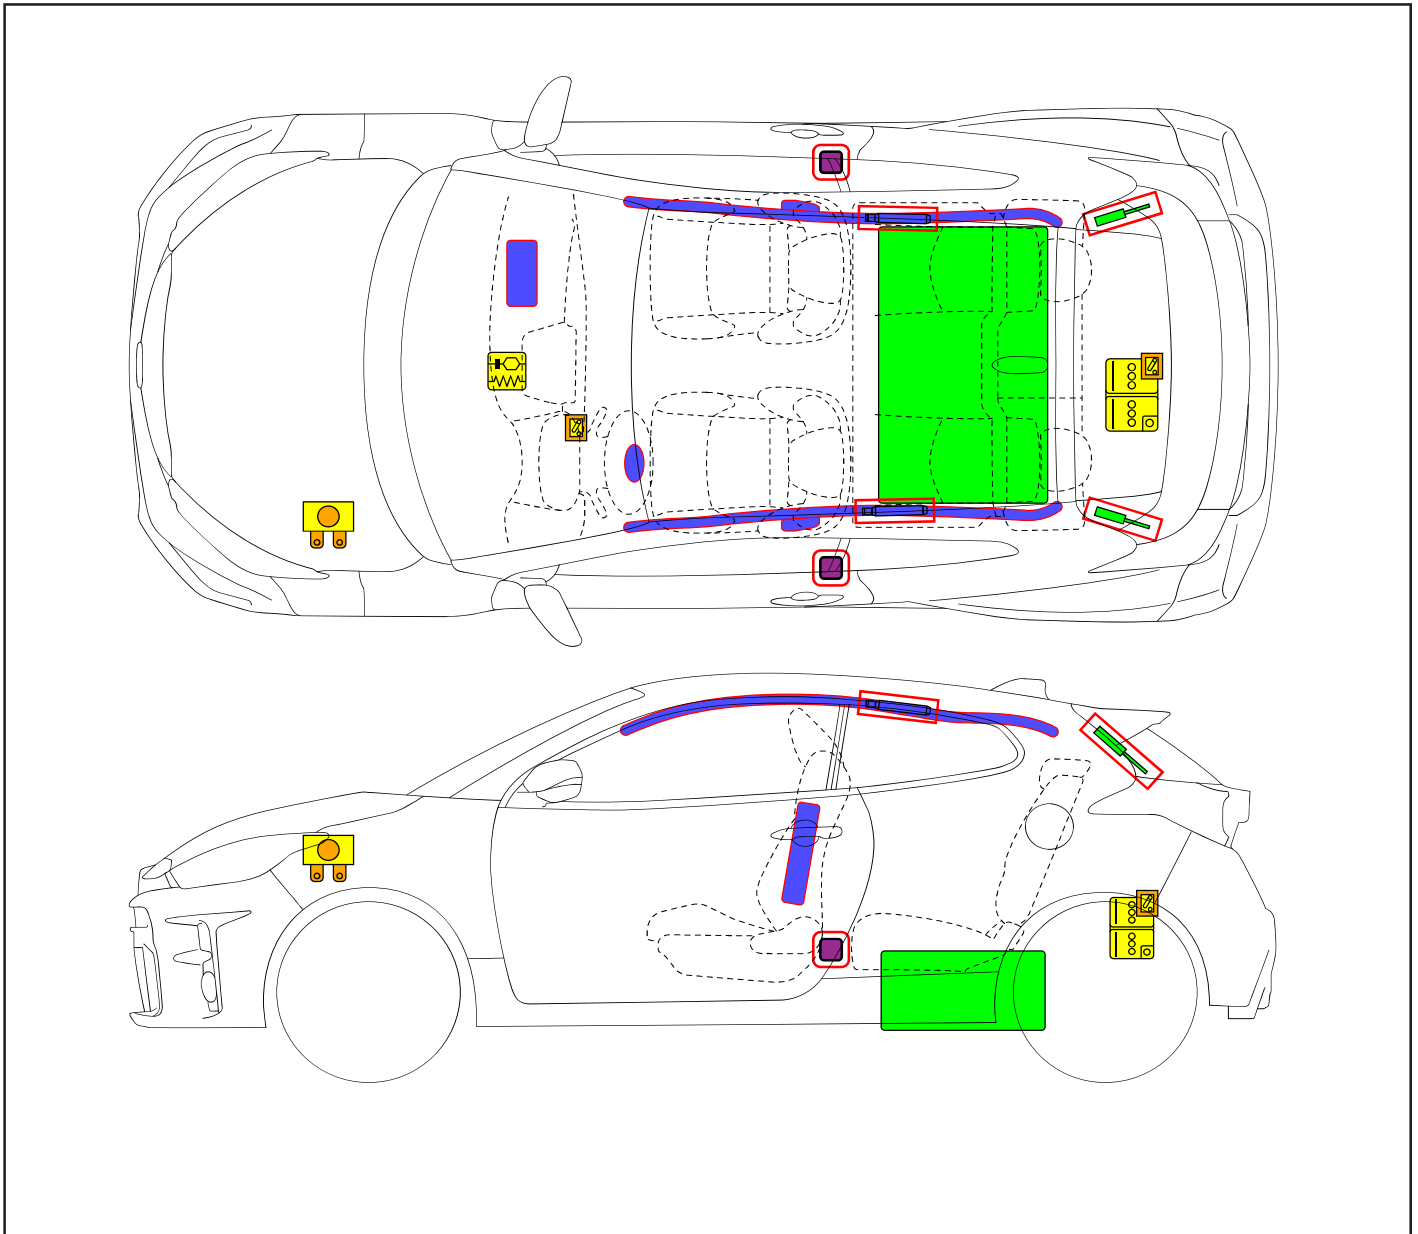

GR Yaris

XPA1G

ab 09.2020

	Zündschalter		Sicherungskasten		12V Batterie
	Airbag		Gasgenerator		Kraftstofftank
	Gasdruckdämpfer		Gurtstraffer		Karosserieverstärkung
	Steuergerät				

Fahrzeug ausser Betrieb setzen

*2: IGP-MAIN FUSE (25 A CLEAR)

Zugang 12V Batterie

Hinweise zum Transport