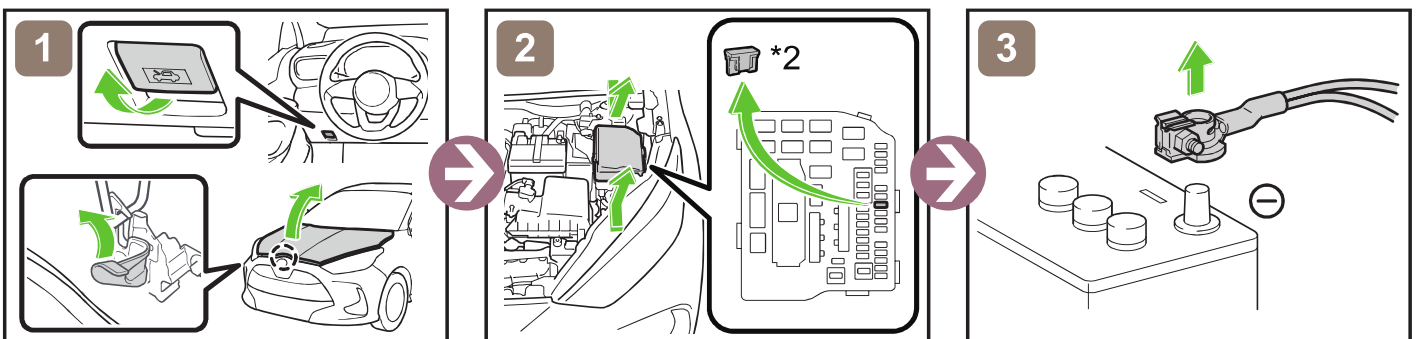

GR Yaris

XPA1G

ab 09.2020

	Zündschalter		Sicherungskasten		12V Batterie
	Airbag		Gasgenerator		Kraftstofftank
	Gasdruckdämpfer		Gurtstraffer		Karosserieverstärkung
	Steuergerät				

Fahrzeug ausser Betrieb setzen

*2: IGP-MAIN FUSE (25 A CLEAR)

Zugang 12V Batterie

Hinweise zum Transport