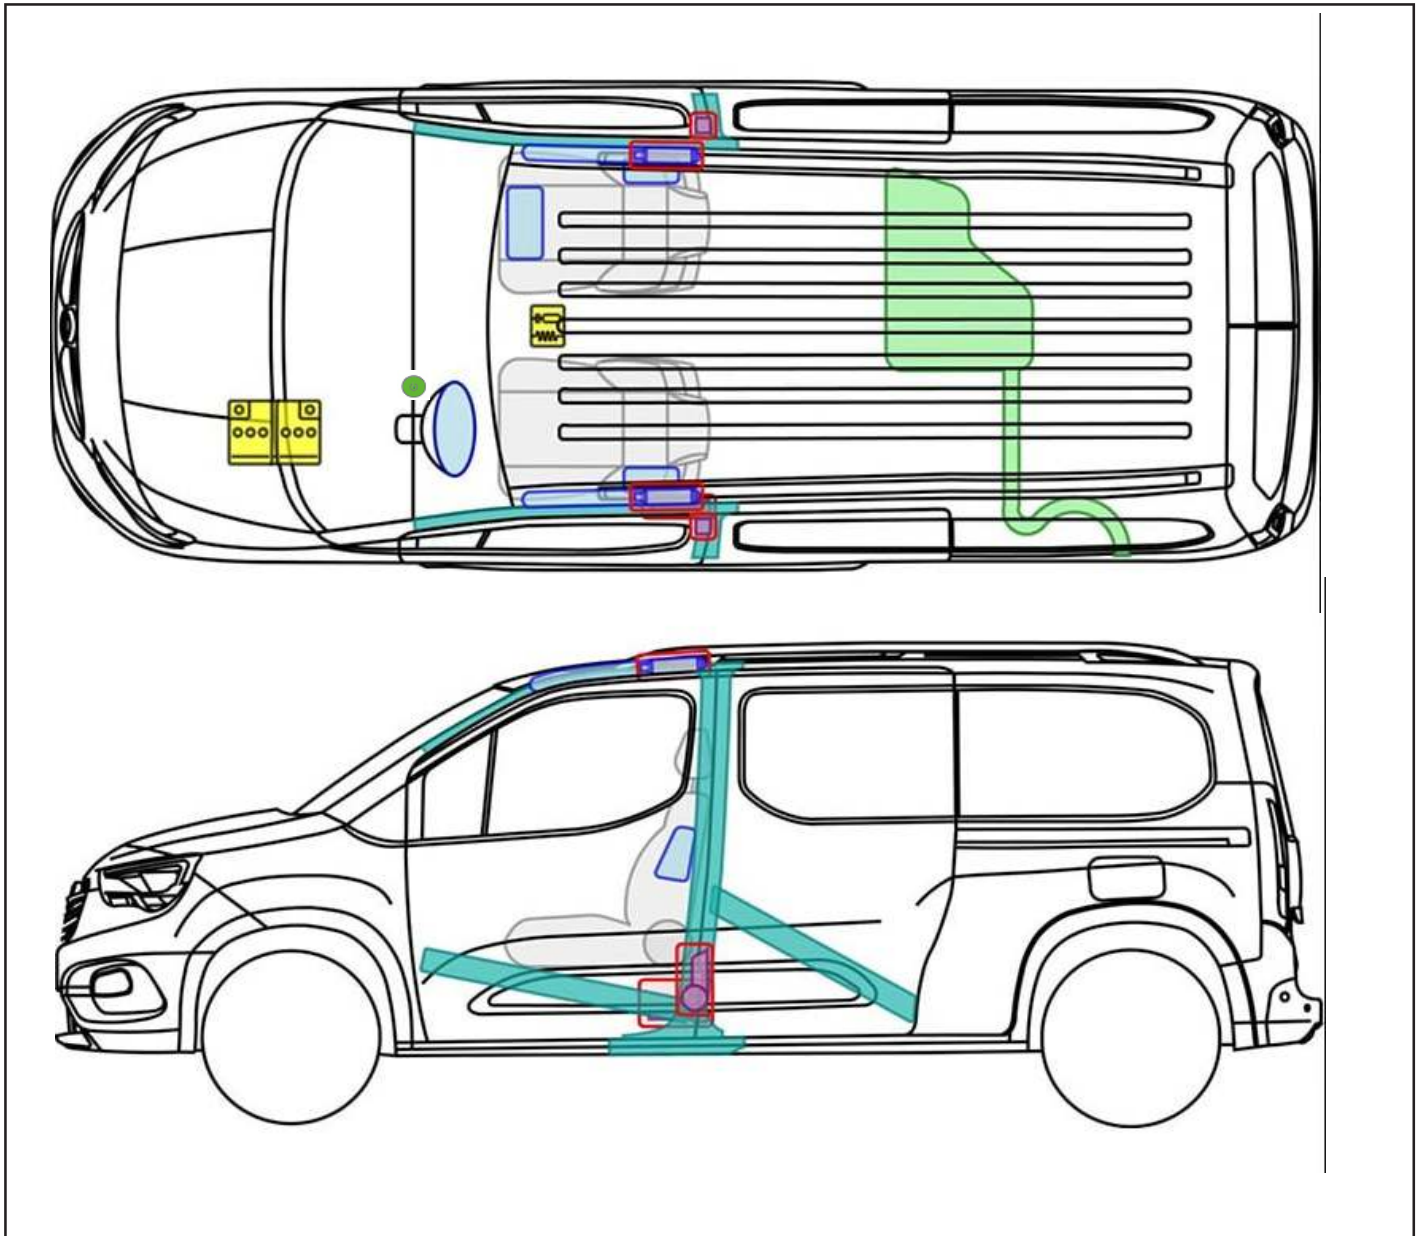

PROACE
CITY
LHD
2020

	Zündschalter		Sicherungskasten		12V Batterie
	Airbag (incl. Gasgenerator)		Gasgenerator		Airbag Steuergerät
	Karosserie Verstärkungen		Kraftstofftank		Gasdruck Dämpfer
	Gurtstraffer (Gasgenerator)				
-	-	-	-	-	-