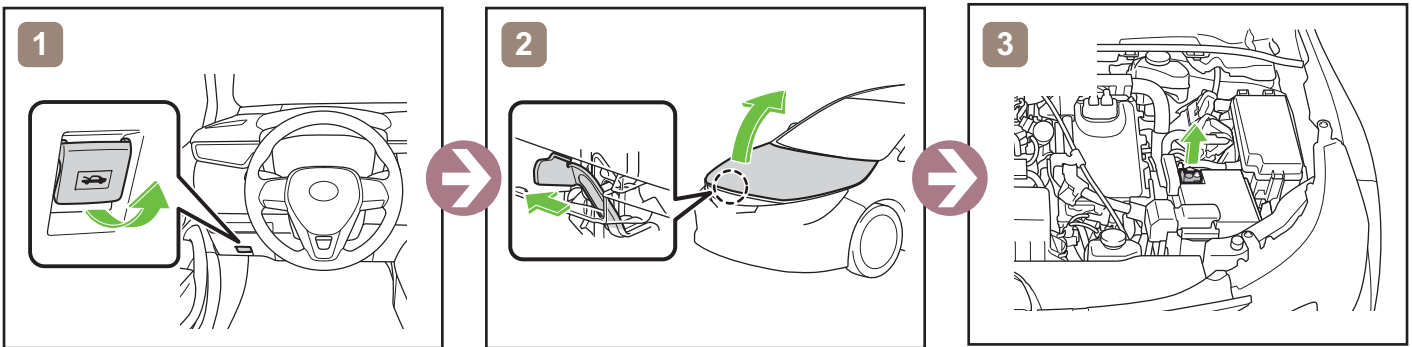

COROLLA HYBRID

Stufenheck

ZE1EE (Eu,M)

ab 01. 2019

TOYOTA

	Zündschalter		Sicherungskasten		12V Batterie
	Airbag		Gasgenerator		Hochvolt-Batterie
	Hochvolt-Bauteile		Kraftstoffank		Gurtstraffer
	Karosserieverstärkung		Steuergerät		

Fahrzeug ausser Betrieb setzen

oder

Zugang 12V-Batterie

Hinweise zum Transport