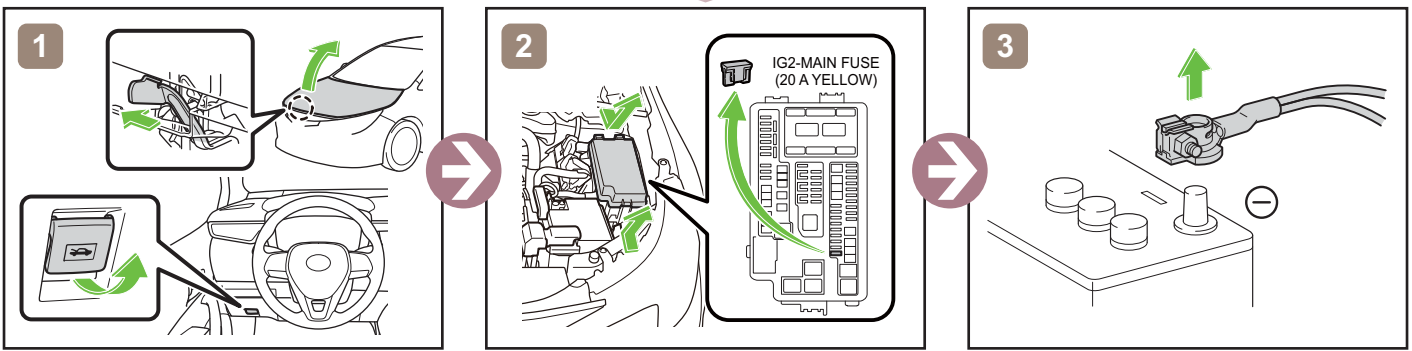

COROLLA HYBRID

Stufenheck

ZE1EE (Eu,M)

ab 01. 2019

TOYOTA

	Zündschalter		Sicherungskasten		12V Batterie
	Airbag		Gasgenerator		Hochvolt-Batterie
	Hochvolt-Bauteile		Kraftstoffank		Gurtstraffer
	Karosserieverstärkung		Steuergerät		

Fahrzeug ausser Betrieb setzen

oder

Zugang 12V-Batterie

Hinweise zum Transport