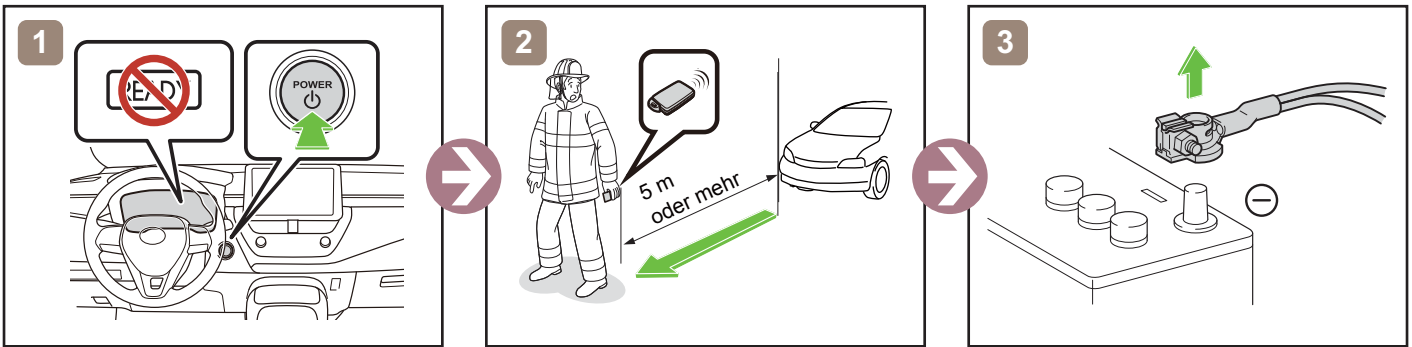

COROLLA HYBRID

Stufenheck

ZE1EE (Eu,M)

ab 01. 2019

TOYOTA

	Zündschalter		Sicherungskasten		12V Batterie
	Airbag		Gasgenerator		Hochvolt-Batterie
	Hochvolt-Bauteile		Kraftstoffank		Gurtstraffer
	Karosserieverstärkung		Steuergerät		

Fahrzeug ausser Betrieb setzen

oder

Zugang 12V-Batterie

Hinweise zum Transport