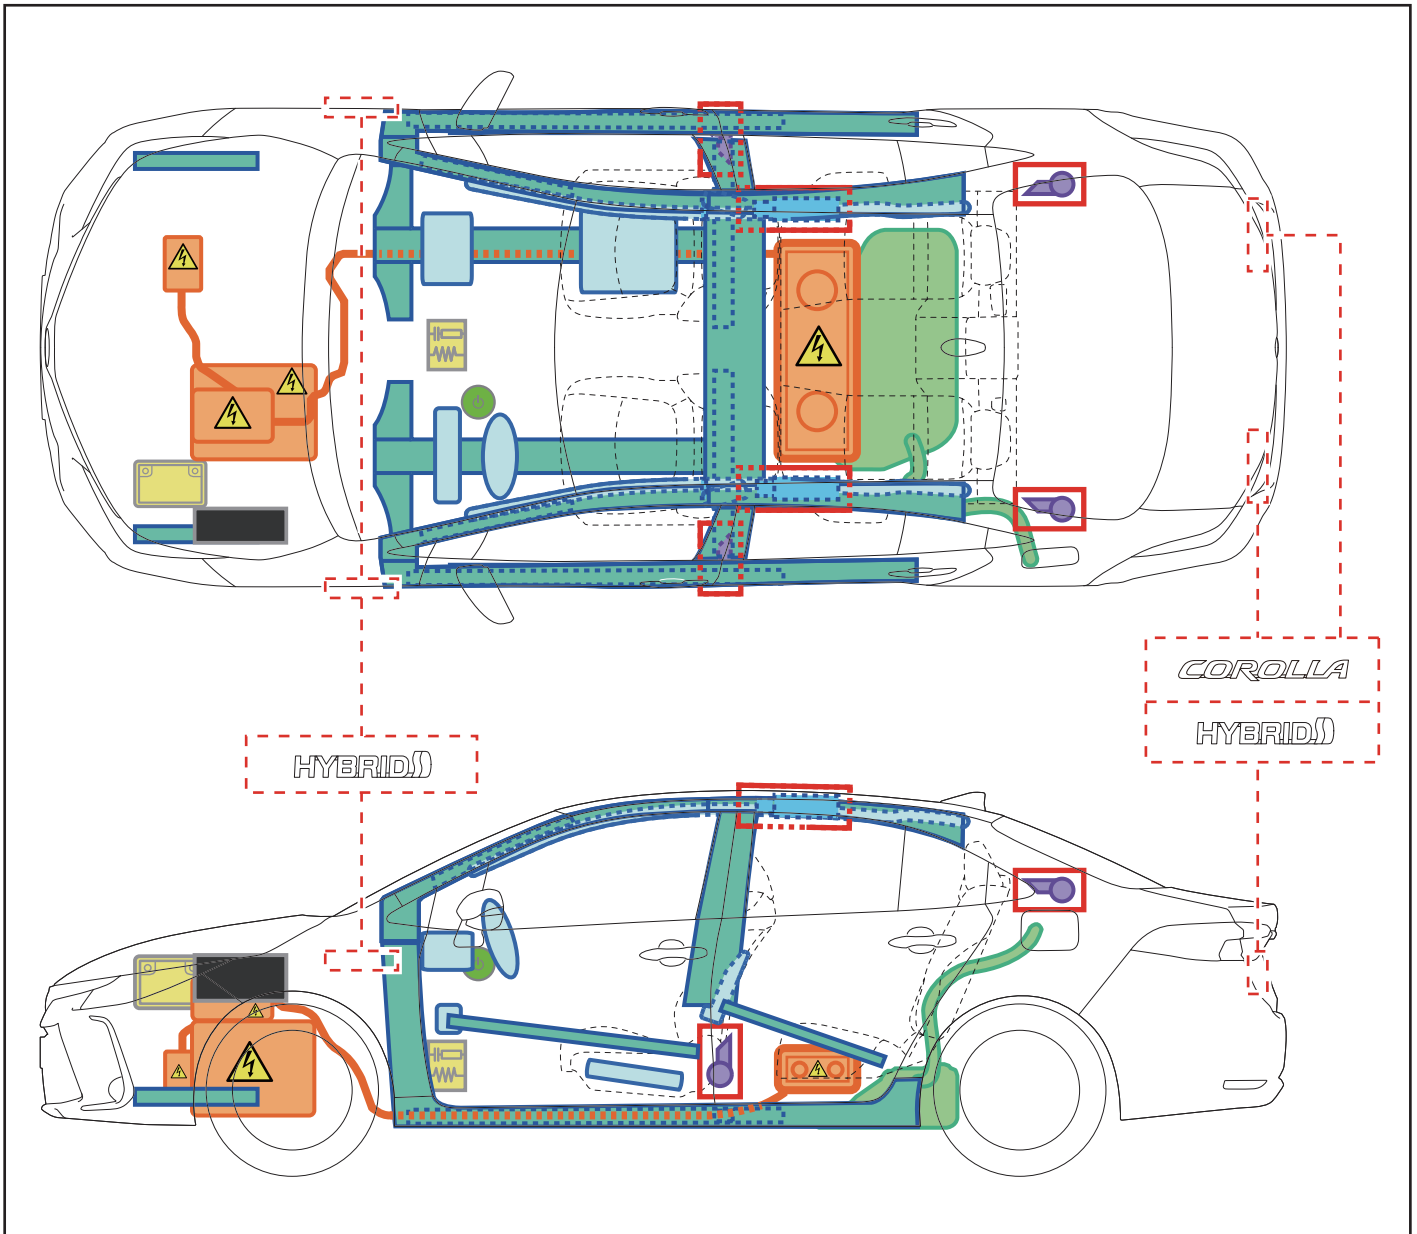

COROLLA HYBRID

Stufenheck

ZE1EE (Eu,M)

ab 01. 2019

TOYOTA

	Zündschalter		Sicherungskasten		12V Batterie
	Airbag		Gasgenerator		Hochvolt-Batterie
	Hochvolt-Bauteile		Kraftstoffank		Gurtstraffer
	Karosserieverstärkung		Steuergerät		

Fahrzeug ausser Betrieb setzen

oder

Zugang 12V-Batterie

Hinweise zum Transport