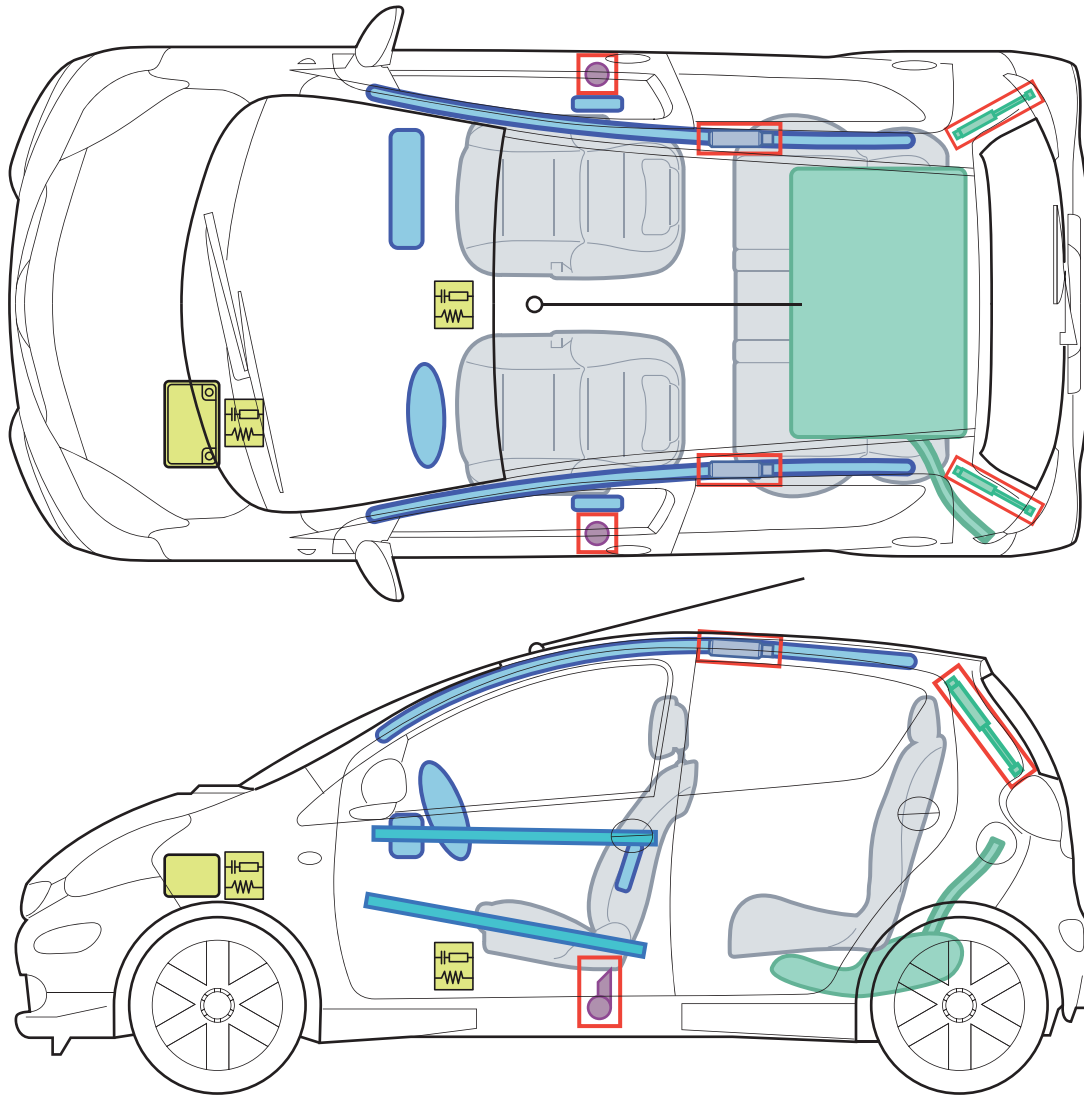

# Toyota Aygo

(AB1 5-Türer, ab 01/2005)

## Legende

	Airbag		Karosserie- verstärkung		Steuergerät
	Gas- generator		Gasdruck- dämpfer		12 Volt- Batterie
	Gurtstraffer		Kraftstoff- tank		

A

Toyota Aygo (AB1 5-Türer)