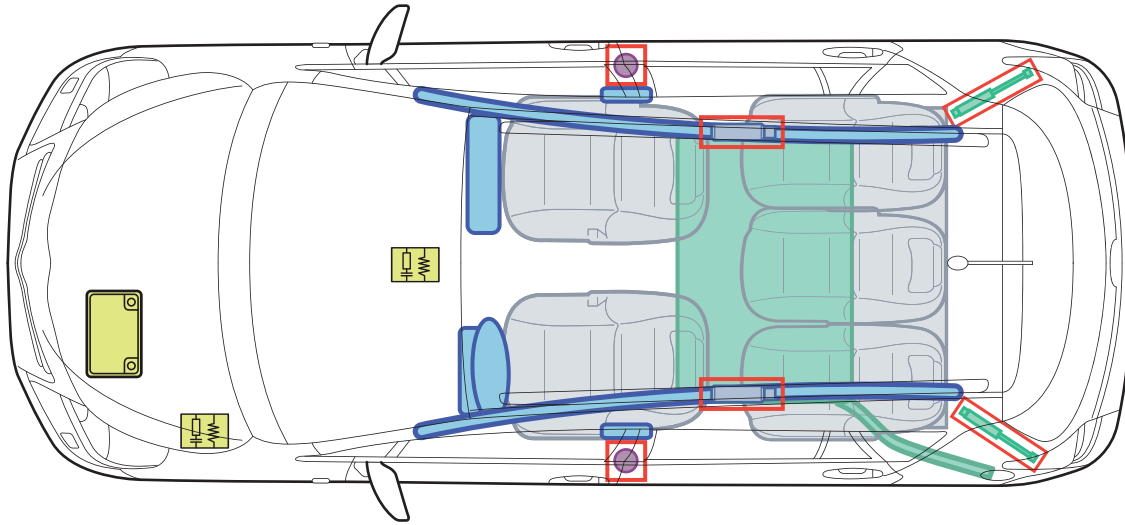

Toyota Verso (AR2, ab 01/2009)

Legende

	Airbag		Karosserie- verstärkung		Steuergerät
	Gas- generator		Gasdruck- dämpfer		12 Volt- Batterie
	Gurtstraffer		Kraftstoff- tank		

A

Toyota Verso (AR2)