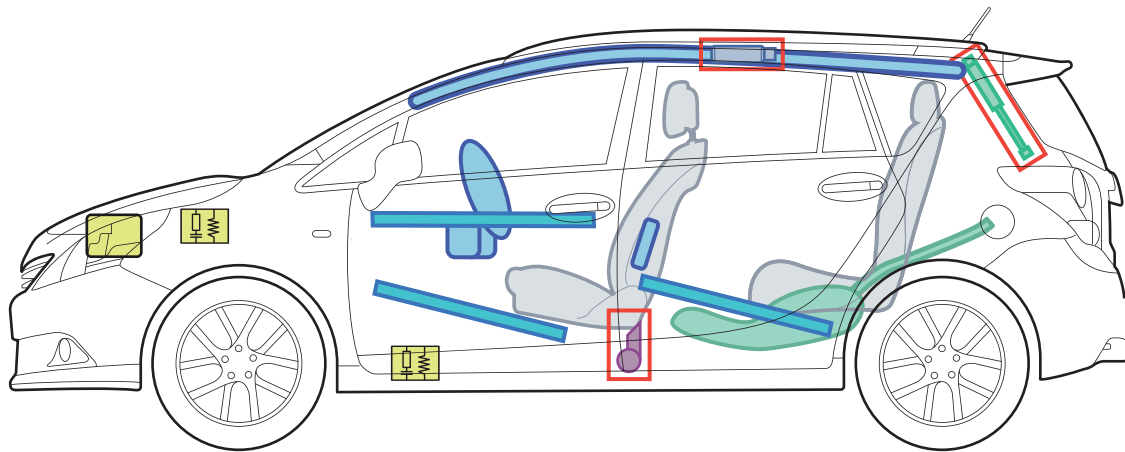

Toyota Verso (AR2, ab 01/2009)

Legende

	Airbag		Karosserie- verstärkung		Steuergerät
	Gas- generator		Gasdruck- dämpfer		12 Volt- Batterie
	Gurtstraffer		Kraftstoff- tank		

A

Toyota Verso (AR2)