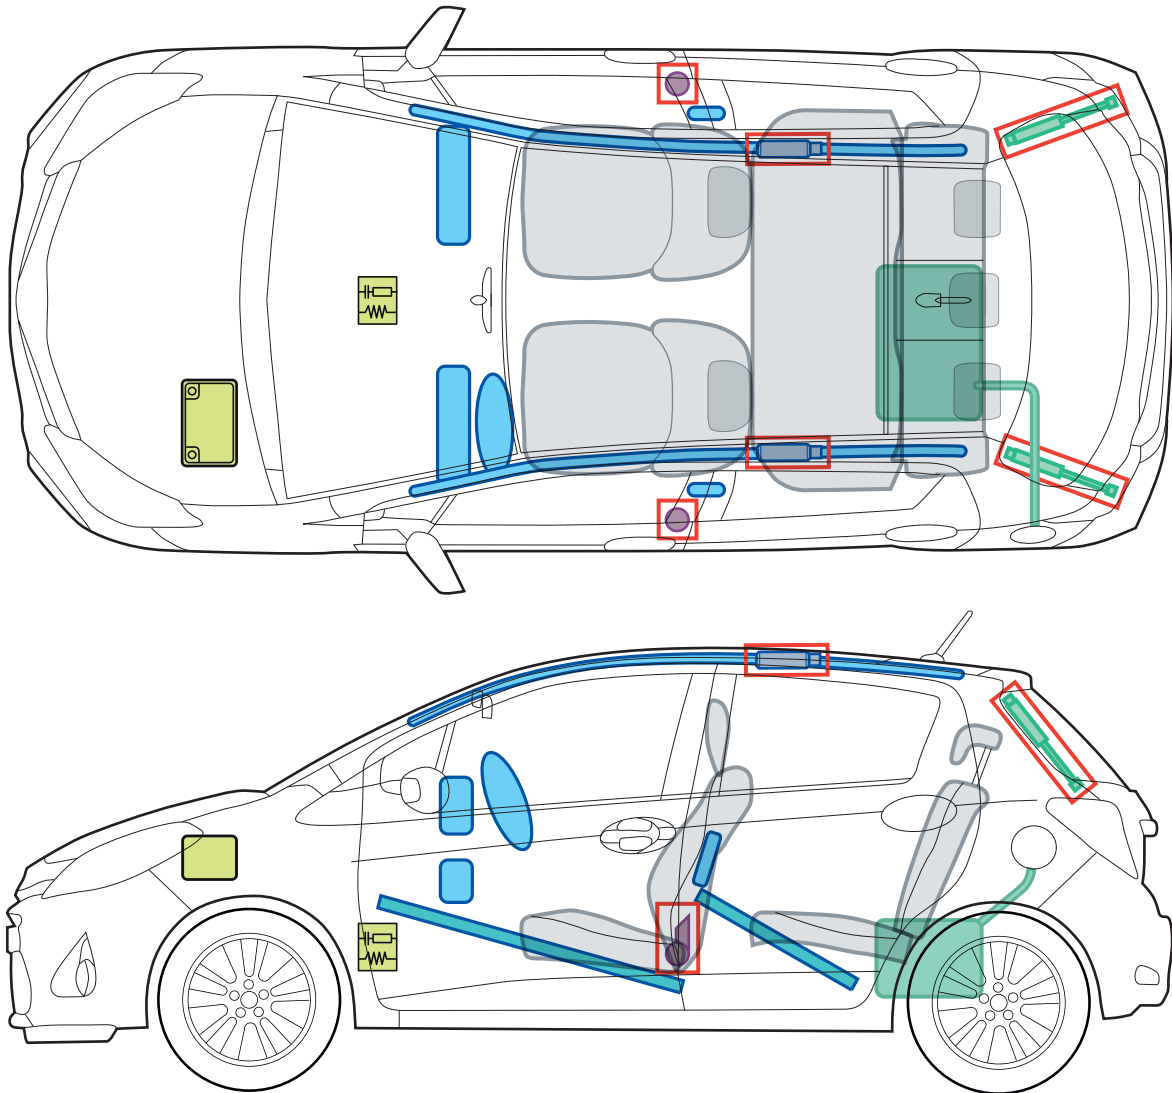

Toyota Yaris

(XP13M(a) 5-Türer, ab 2010)

Legende

	Airbag		Karosserie- verstärkung		Steuergerät
	Gas- generator		Gasdruck- dämpfer		12 Volt- Batterie
	Gurtstraffer		Kraftstoff- tank		

A

Toyota Yaris (XP13M(a) 5-Türer)