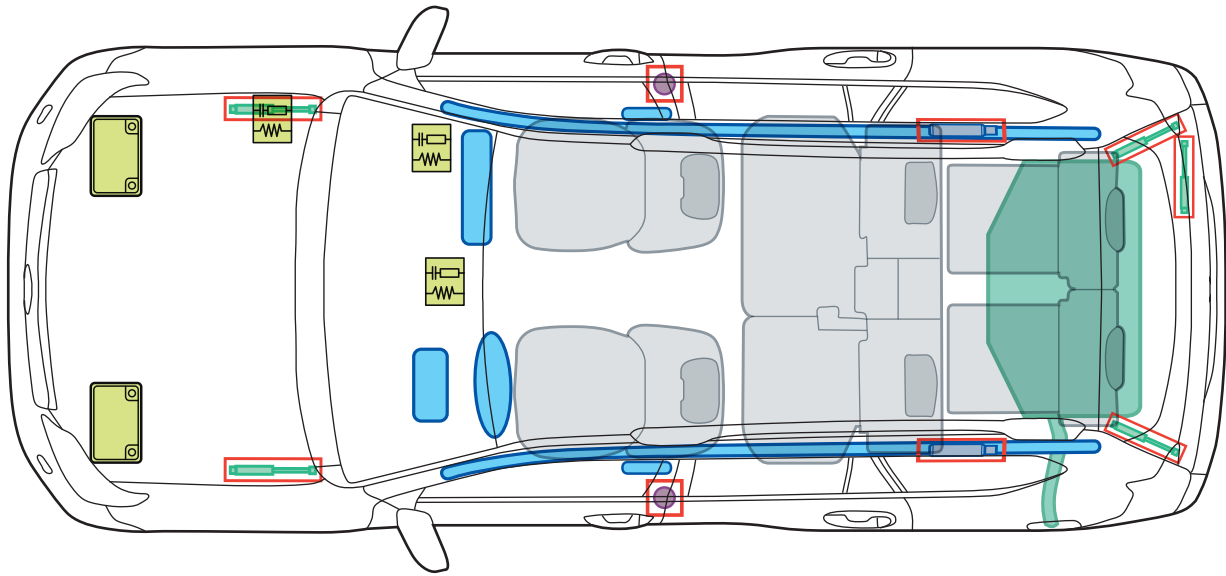

Toyota Land Cruiser (J15 TM + J15 TM TMG) 5-Türer

Legende

| | | | | | |
|--|-------------------|--|----------------------------|--|----------------------|
| | Airbag | | Karosserie- verstärkung | | Steuergerät |
| | Gas- generator | | Gasdruck- dämpfer | | 12 Volt- Batterie |
| | Gurtstraffer | | Kraftstoff- tank | | |