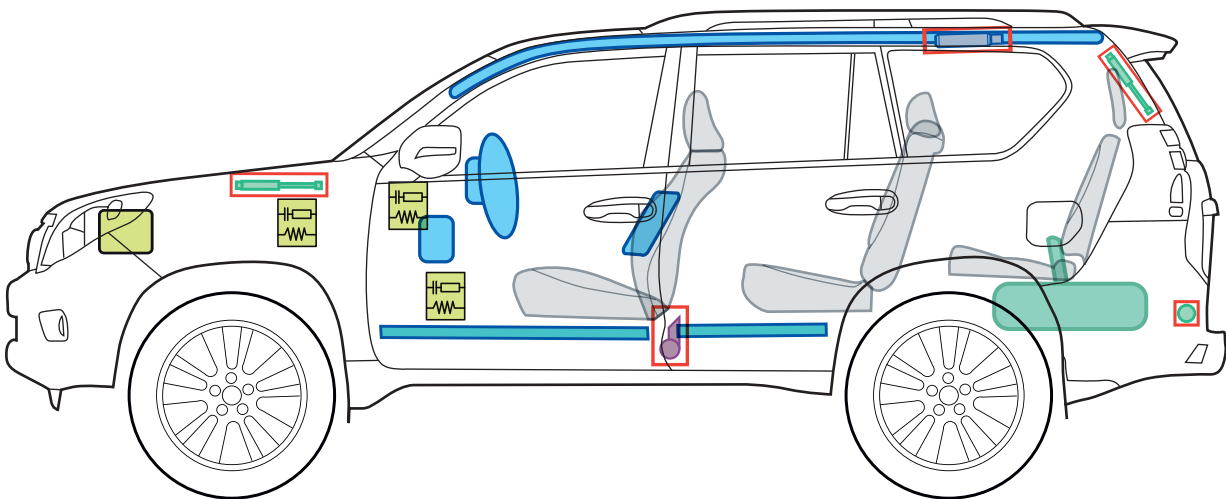

Toyota Land Cruiser (J15 TM + J15 TM TMG) 5-Türer

Legende

| | | | | | |
|--|-------------------|--|----------------------------|--|----------------------|
| | Airbag | | Karosserie- verstärkung | | Steuergerät |
| | Gas- generator | | Gasdruck- dämpfer | | 12 Volt- Batterie |
| | Gurtstraffer | | Kraftstoff- tank | | |