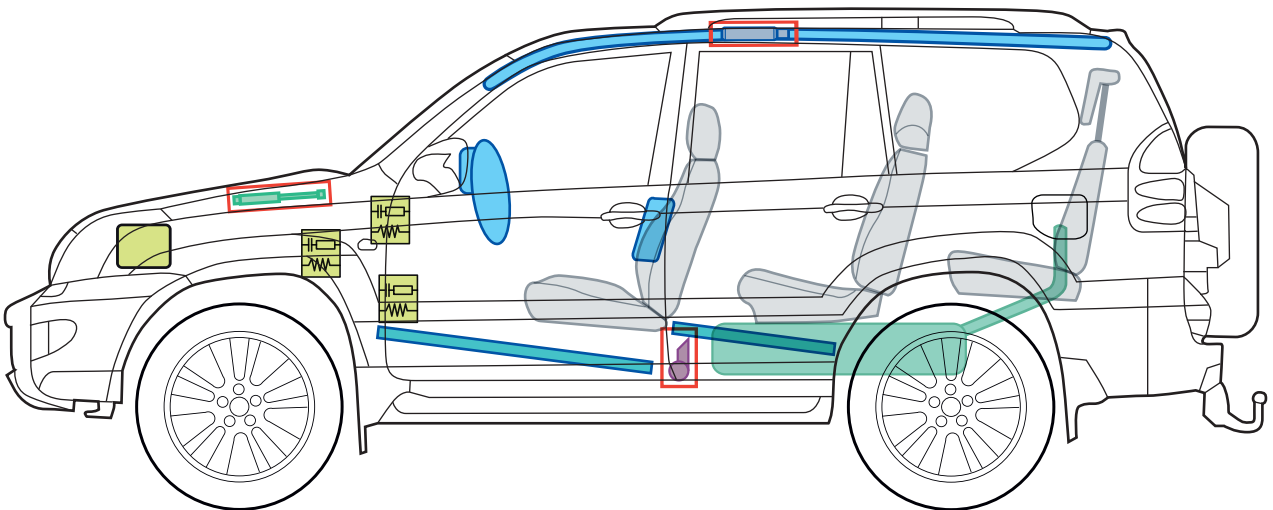

# Toyota Land Cruiser (J12(EU) 5-Türer)

## Legende

	Airbag		Karosserie- verstärkung		Steuergerät
	Gas- generator		Gasdruck- dämpfer		12 Volt- Batterie
	Gurtstraffer		Kraftstoff- tank		

A

Toyota Land Cruiser(J12(EU) 5-Türer)