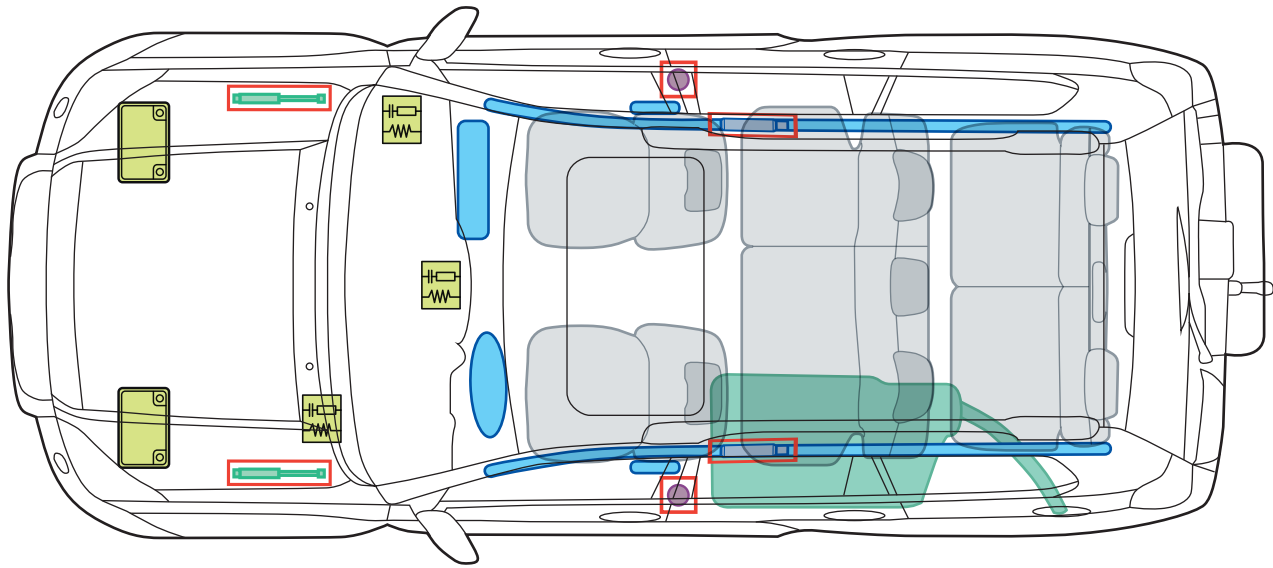

# Toyota Land Cruiser (J12(EU) 5-Türer)

## Legende

	Airbag		Karosserie- verstärkung		Steuergerät
	Gas- generator		Gasdruck- dämpfer		12 Volt- Batterie
	Gurtstraffer		Kraftstoff- tank		

A

Toyota Land Cruiser(J12(EU) 5-Türer)